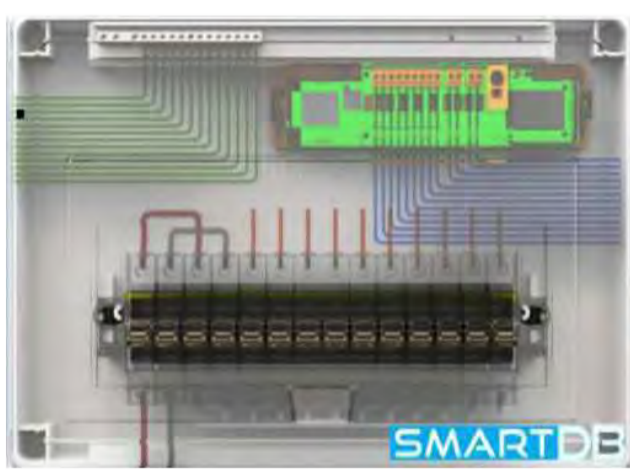

# SMART-ENABLED HOMES

Monitor your overall household energy consumption and make informed decisions towards living an energy-efficient lifestyle.

Your new home comes with a Smart Distribution Board.

监测您的家庭总能源消耗，并作出明智的决定，让您过上节能的生活。

您的新居配有智能配电板。

Memantau penggunaan tenaga isi rumah anda secara keseluruhan dan membuat keputusan yang bijak ke arah menjalani gaya hidup yang cekap tenaga.

Rumah baru anda dilengkapi dengan papan pengagihan yang bijak.

உங்கள் ஒட்டமொத்த வீட்டில் ஆற்றல் நுகர்வகைக் கண்காணித்து, ஆற்றல் சிக்கனமான வாழ்க்கை மறையை வாழ்வதற்குறித்த தகவலறிந்த முடிவுகளை எடுங்கள்.

உங்கள் புதிய வீட்டில் ஒரு ஸ்மார்ட் விநியோக வாரியத்தடன் வருகிறது.

**Smart Distribution Board (DB)**  
Monitors overall energy consumption of household