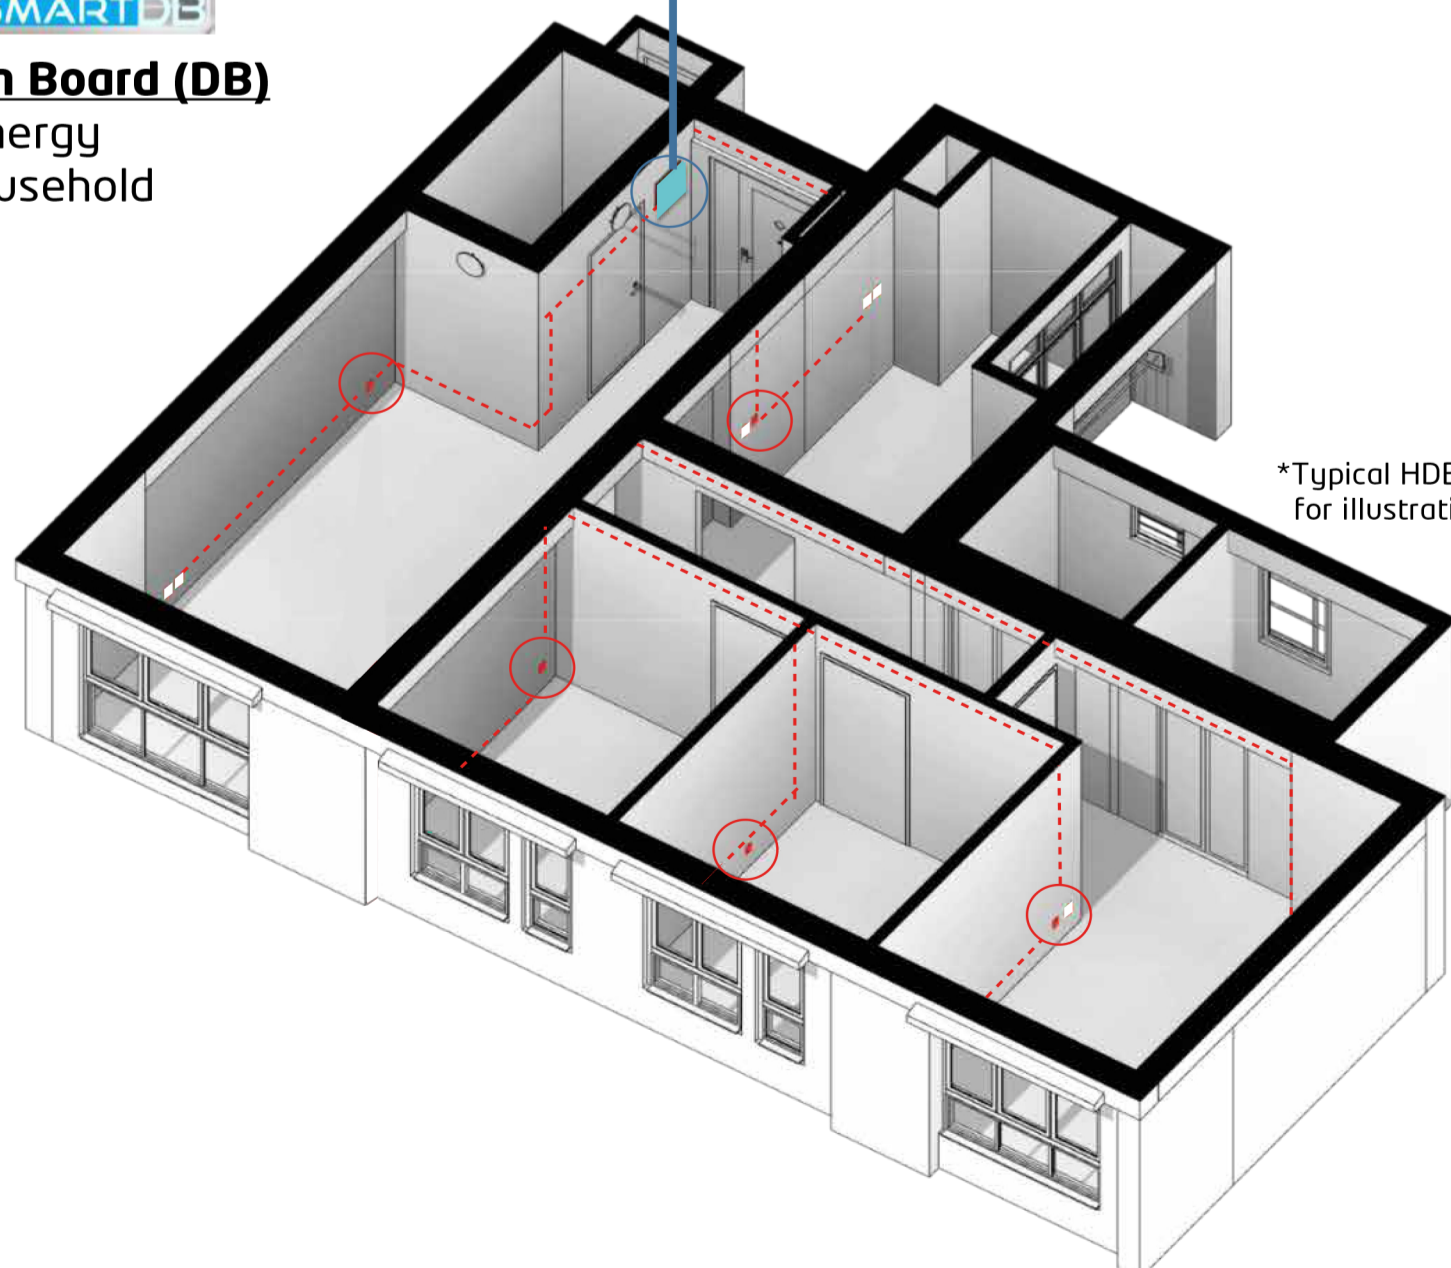

# SMART-ENABLED HOMES

Monitor your overall household energy consumption and make informed decisions towards living an energy-efficient lifestyle.

Your new home comes with a Smart Distribution Board.

监测您的家庭总能源消耗，并作出明智的决定，让您过上节能的生活。

您的新居配有智能配电板。

Memantau penggunaan tenaga isi rumah anda secara keseluruhan dan membuat keputusan yang bijak ke arah menjalani gaya hidup yang cekap tenaga.

Rumah baru anda dilengkapi dengan papan pengagihan yang bijak.

உங்கள் ஒட்டமொத்த வீட்டில் ஆற்றல் நுகர்வகைக் கண்காணித்த, ஆற்றல் சிக்கனமான வாழ்க்கை மறையை வாழ்வதற்குறித்த தகவலறிந்த முடிவுகளை எடுங்கள்.

உங்கள் புதிய வீட்டில் ஒரு ஸ்மார்ட் விநியோக வாரியத்தின் வரகிறது.

**Smart Distribution Board (DB)**  
Monitors overall energy consumption of household

\*Typical HDB 4-room unit for illustrative purposes