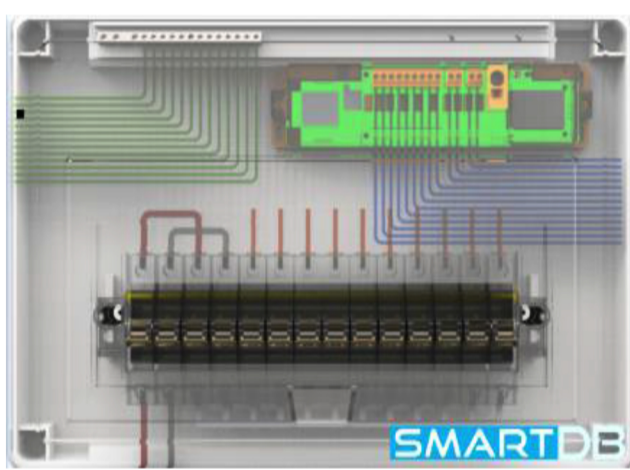

# SMART-ENABLED HOMES

Monitor your overall household energy consumption and make informed decisions towards living an energy-efficient lifestyle.

Your new home comes with a Smart Distribution Board.

监测您的家庭总能源消耗，并作出明智的决定，让您过上节能的生活。

您的新居配有智能配电板。

Memantau penggunaan tenaga isi rumah anda secara keseluruhan dan membuat keputusan yang bijak ke arah menjalani gaya hidup yang cekap tenaga.

Rumah baru anda dilengkapi dengan papan pengagihan yang bijak.

உங்கள் ஒட்டமொத்த வீட்டில் ஆற்றல் நுகர்வகைக் கண்காணித்த, ஆற்றல் சிக்கனமான வாழ்க்கை மறையை வாழ்வதற்குறித்த தகவலறிந்த முடிவுகளை எடுங்கள்.

உங்கள் புதிய வீட்டில் ஒரு ஸ்மார்ட் விநியோக வாரியத்தின் வரகிறது.

**Smart Distribution Board (DB)**  
Monitors overall energy consumption of household