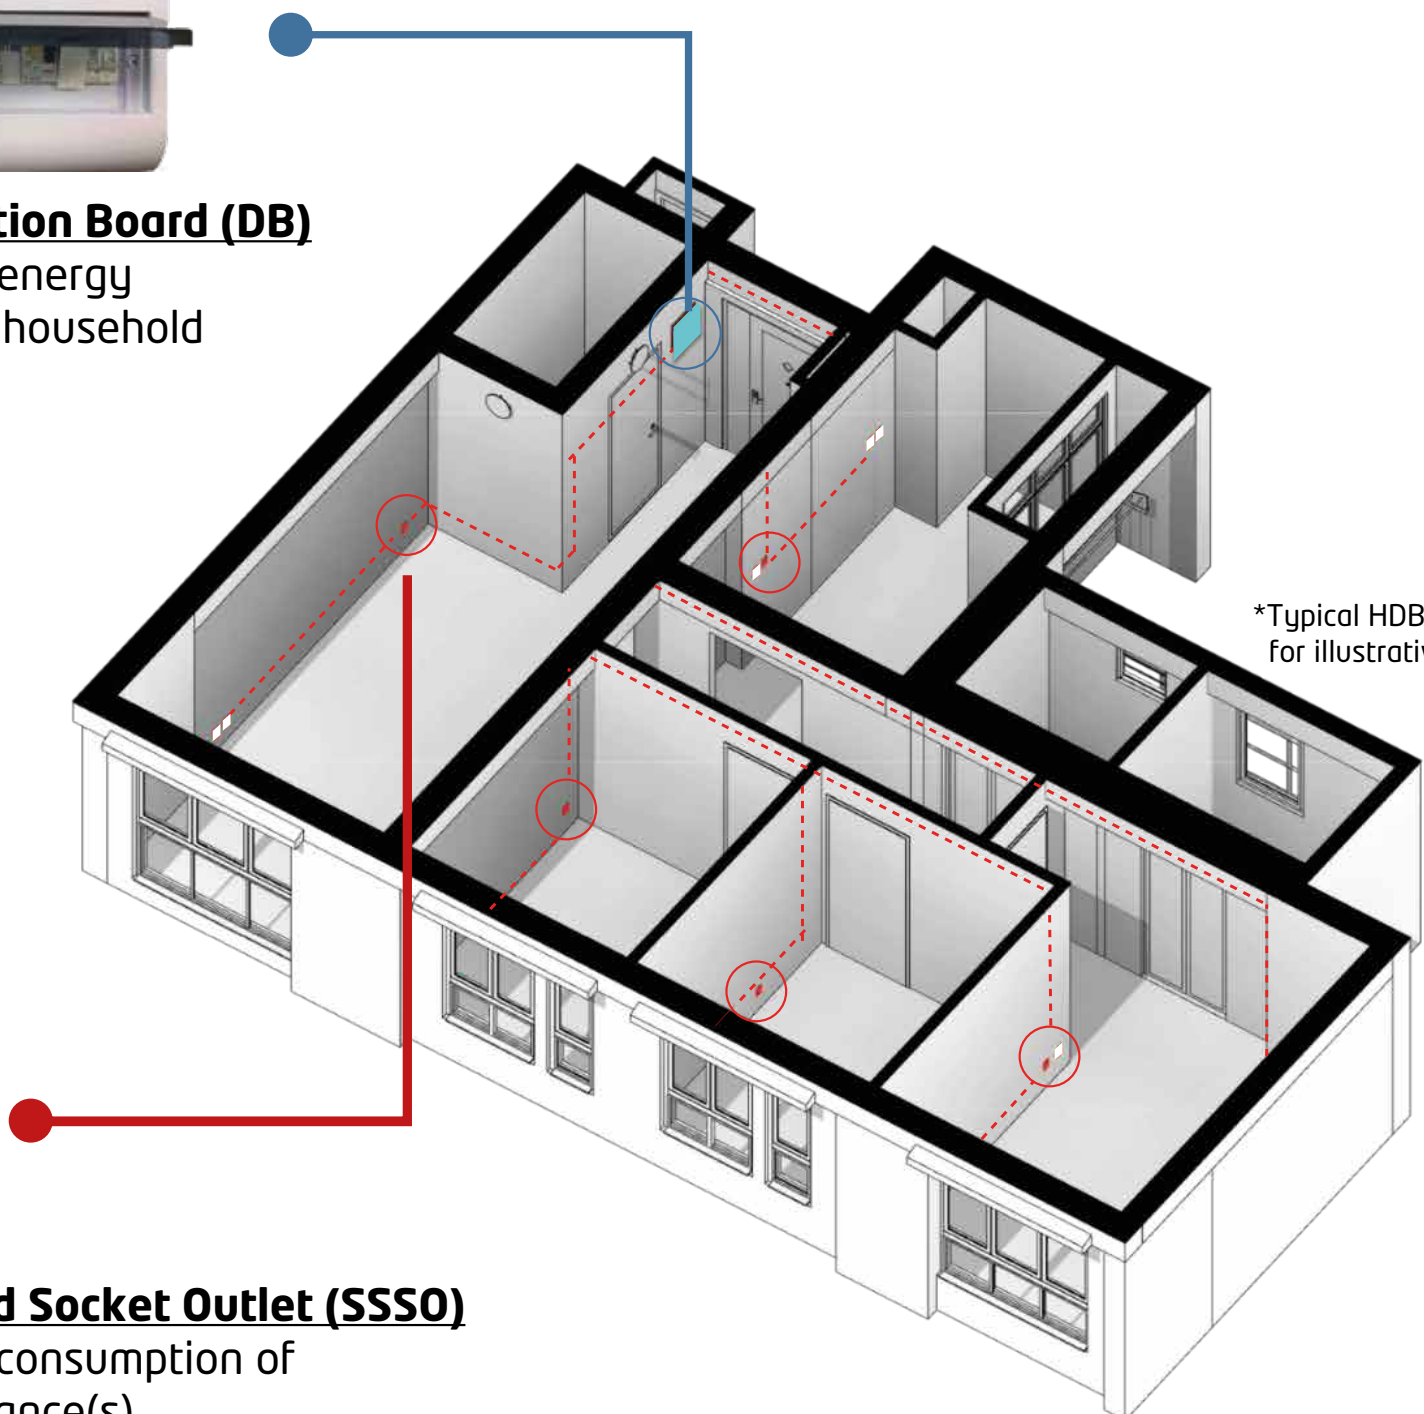

监测电用量，为
节能生活做出明智
的选择。

您的新家居将装有
智能开关插座和
智能电板。

Pantau penggunaan
keseluruhan tenaga
keseluruhan rumah anda
dan buat pilihan yang
berdasarkan pengetahuan
ke arah gaya hidup yang
jimat tenaga.

Rumah baru anda
dilengkapi dengan Outlet
Saluran Soket Suis Bijak
yang Selamat dan Papan
Agihan Bijak.

உங்களின் ஒட்டுமொத்த
வீட்டின் மின்சாரப்
பயன்பாட்டைக்
கண்காணித்து,
மின்சாரம்-சிக்கனமான
வாழ்க்கைமுறையைப்
பின்பற்றுவதற்கான
தகவலறிந்த தேர்வுகளைச்
செய்திடுங்கள்.

உங்களின் புதிய இல்லத்தில்
பாதுகாப்பான ஸ்மார்ட்
சுவிட்ச்டு சாக்கெட்
அவுட்லெட்டுகளும் ஸ்மார்ட்
டிஸ்ட்ரிப்யூஷன் போர்டும்
அமைக்கப்பட்டுள்ளன.

Download the app from www.homeqlik.sg

Smart Distribution Board (DB)

Monitor overall energy
consumption of household

Smart Switched Socket Outlet (SSSO)

Monitor energy consumption of
plugged in appliance(s)

*Typical HDB 4-room unit
for illustrative purposes

MANAGE YOUR ENERGY USAGE

Monitor energy consumption of your devices and appliances

Set targets to manage your electricity bills effectively

Connect to compatible smart devices and solutions