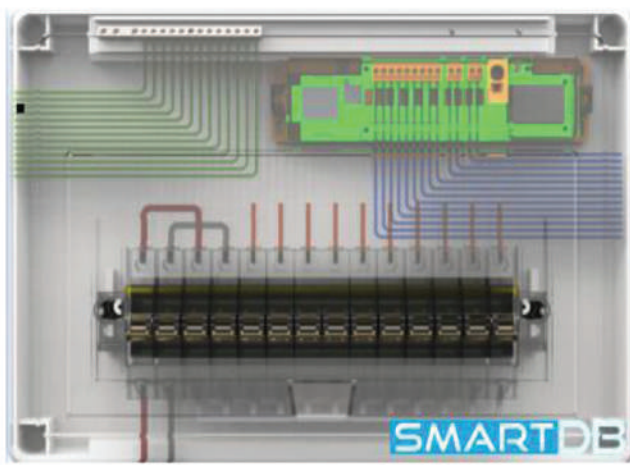

SMART-ENABLED HOMES

Monitor your overall household energy consumption and make more informed choices towards living an energy-efficient lifestyle.

Your new home comes with a Smart Distribution Board.

监测电用量，为
节能生活做出明智
的选择。

您的新家居将装有
智能电板。

Pantau penggunaan
keseluruhan tenaga
keseluruhan rumah anda
dan buat pilihan yang
berdasarkan pengetahuan
ke arah gaya hidup yang
jimat tenaga.

Rumah baru anda
dilengkapi dengan Papan
Agihan Bijak.

உங்களின் ஒட்டுமொத்த
வீட்டின் மின்சாரப்
பயன்பாட்டைக்
கண்காணித்து,
மின்சாரம்-சிக்கனமான
வாழ்க்கைமுறையைப்
பின்பற்றுவதற்கான
தகவலறிந்த தேர்வுகளைச்
செய்திடுங்கள்.

உங்களின் புதிய இல்லத்தில்
பாதுகாப்பான ஸ்மார்ட்
டிஸ்ட்ரிப்யூஷன் போர்டு
அமைக்கப்பட்டுள்ளது.

Smart Distribution Board (DB)
Monitor overall energy
consumption of household

*Typical HDB 4-room unit
for illustrative purposes

MANAGE YOUR ENERGY USAGE

Monitor energy consumption of your devices and appliances