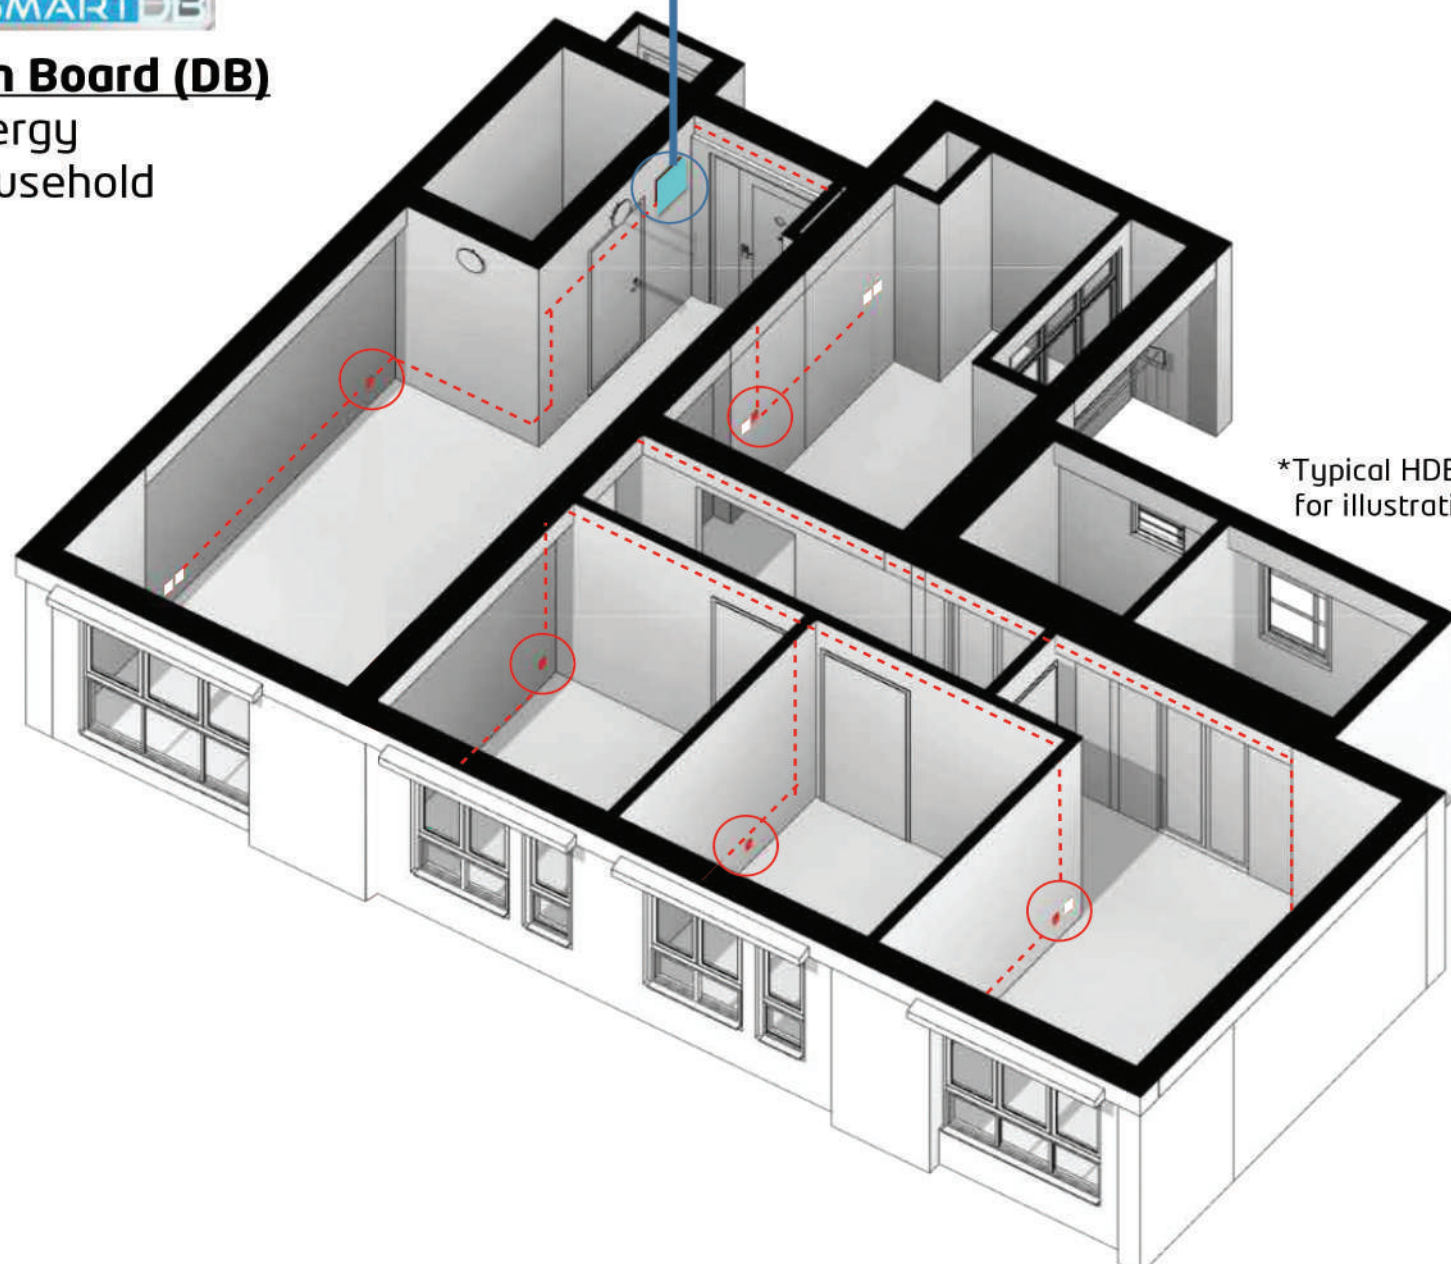

SMART-ENABLED HOMES

Monitor your overall household energy consumption and make more informed choices towards living an energy-efficient lifestyle.

Your new home comes with a Smart Distribution Board.

监测电用量，为
节能生活做出明智
的选择。

您的新家居将装有
智能电板。

Pantau penggunaan
keseluruhan tenaga
keseluruhan rumah anda
dan buat pilihan yang
berdasarkan pengetahuan
ke arah gaya hidup yang
jimat tenaga.

Rumah baru anda
dilengkapi dengan Papan
Agihan Bijak.

உங்களின் ஒட்டுமொத்த
வீட்டின் மின்சாரப்
பயன்பாட்டைக்
கண்காணித்து,
மின்சாரம்-சிக்கனமான
வாழ்க்கைமுறையைப்
பின்பற்றுவதற்கான
தகவலறிந்த தேர்வுகளைச்
செய்திடுங்கள்.

உங்களின் புதிய இல்லத்தில்
பாதுகாப்பான ஸ்மார்ட்
டிஸ்ட்ரிப்யூஷன் போர்டு
அமைக்கப்பட்டுள்ளது.

Smart Distribution Board (DB)
Monitor overall energy
consumption of household

*Typical HDB 4-room unit
for illustrative purposes

MANAGE YOUR ENERGY USAGE

Monitor energy consumption of your devices and appliances